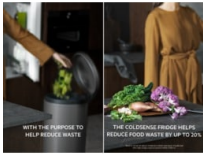

## Gaminio privalumai ir ypatybės

- Baldų durelių tvirtinimas metalo vyriais
- Ventiliatorius cirkuliuoja orą, kad temperatūra visame šaldytuve būtų tolygi
- Sparčiojo užšaldymo funkcija
- Šaldiklis su „Frostmatic“ funkcija greitam užšaldymui
- Specialūs šaldytuvo stalčiai: No Trims
- Ypač tylus: tik 36 dB
- Vidaus LED apšvietimas
- Kiaušinių padėklas: 2vnt, 6 kiaušiniams
- Garsinis signalas jei durelės neuždarytos
- „Flexi-Space“: nuimamos stiklinės lentynos šaldiklio skyriuje